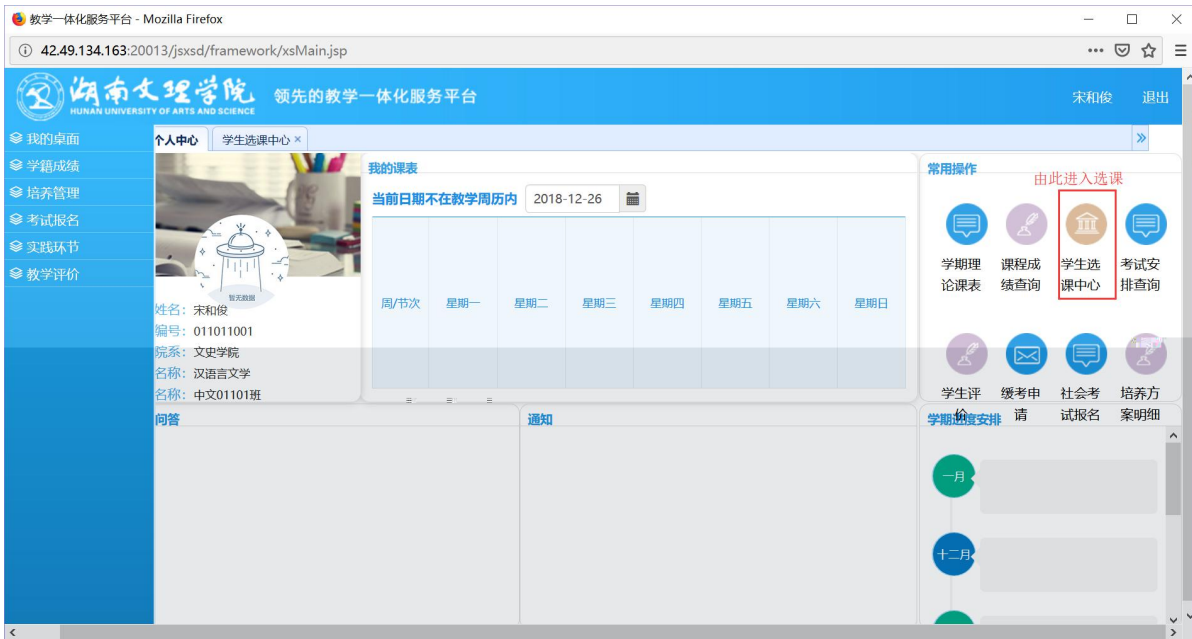

浏览器地址栏: 172.26.0.187/jsxsd/

湖南文理学院 教学一体化服务平台
HUNAN UNIVERSITY OF ARTS AND SCIENCE

用户登录

请输入账号

请输入密码

忘记密码

登录

温馨提示: 推荐使用IE9以上浏览器以及360极速模式。

领先的数字一体化平台

快捷导航: 教学院(部)

党群机构

行政教辅机构

信息系统

国际交流

数字图书馆

采购信息